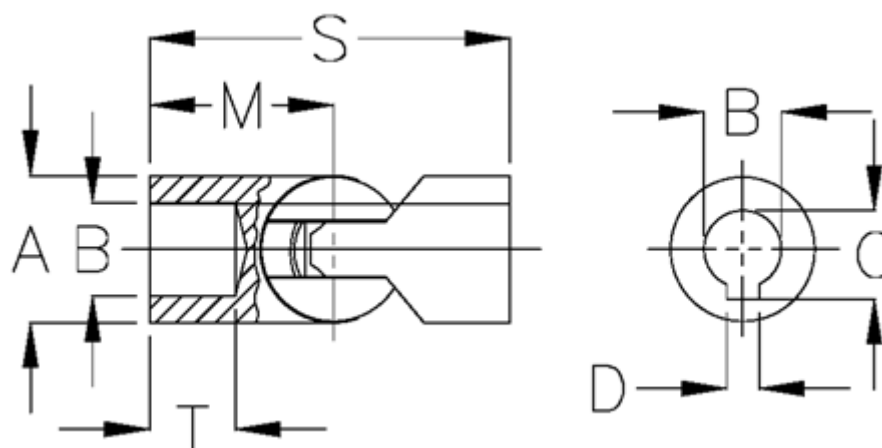

Varenummer: 07820403

Beskrivelse: Kugleled, enkelt 0.820.403

Mål

A	= 20
B H7	= 10
C	= 11.4
D	= 3
M	= 25.0
Max moment (Nm)	= 20
s	= 50
T	= 13